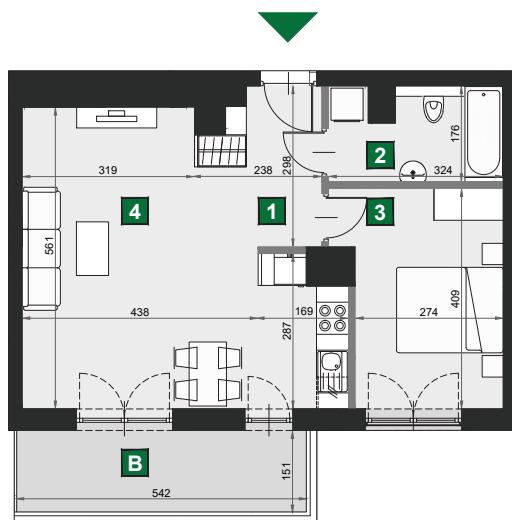

## A 52

budynek	A
piętro	4
mieszkanie	A 52
liczba pokoi	2

**B** balkon 8,15 m<sup>2</sup>

**1** przedpokój 5,09 m<sup>2</sup>

**2** łazienka 5,32 m<sup>2</sup>

**3** sypialnia 11,72 m<sup>2</sup>

**4** pokój dzienny z aneksem kuch.

powierzchnia 49,28 m<sup>2</sup>  
cena brutto 428 736 zł

0 1 2 [m]